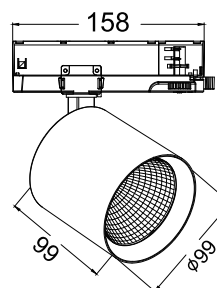

Dimensions
Abmessungen