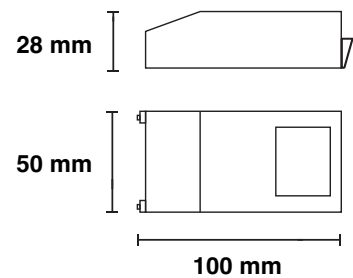

OnePRO Soft

SLC1212
SLC1213
SLC1214
SLC1215

SLC
Scandinavian
Lighting Concept

NO: Må installeres av godkjent installatør
EN: Only to be installed by an authorized electrician
DE: Nur von einer autorisierten Elektrofachkraft installieren lassen
FI: Asenna vain valtuutettu sähköasentaja
FR: Seulement pour être installé par un électricien autorisé
IS: Aðeins skal setja upp af viðurkenndum rafvirkni
ES: Solo para ser instalado por un electricista autorizado.
IT: Solo per essere installato da un elettricista autorizzato