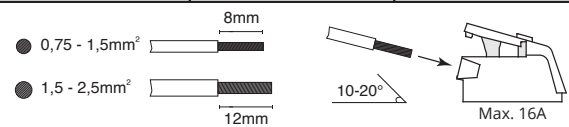

OnePRO Soft

SLC1212
SLC1213
SLC1214
SLC1215

SLC
Scandinavian
Lighting Concept

NO: Må installeres av godkjent installatør
EN: Only to be installed by an authorized electrician
DE: Nur von einer autorisierten Elektrofachkraft installieren lassen
FI: Asenna vain valtuutettu sähköasentaja
FR: Seulement pour être installé par un électricien autorisé
IS: Aðeins skal setja upp af viðurkenndum rafvirkni
ES: Solo para ser instalado por un electricista autorizado.
IT: Solo per essere installato da un elettricista autorizzato