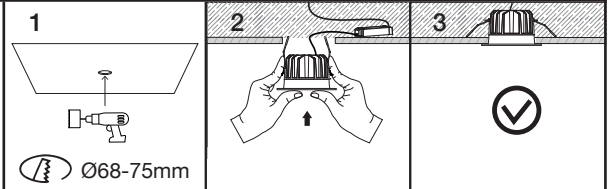

OnePRO Soft

SLC1212
SLC1213
SLC1214
SLC1215

SLC
Scandinavian
Lighting Concept

NO: Må installeres av godkjent installatør
EN: Only to be installed by an authorized electrician
DE: Nur von einer autorisierten Elektrofachkraft installieren lassen
FI: Asenna vain valtuutettu sähköasentaja
FR: Seulement pour être installé par un électricien autorisé
IS: Aðeins skal setja upp af viðurkenndum rafvirkni
ES: Solo para ser instalado por un electricista autorizado.
IT: Solo per essere installato da un elettricista autorizzato