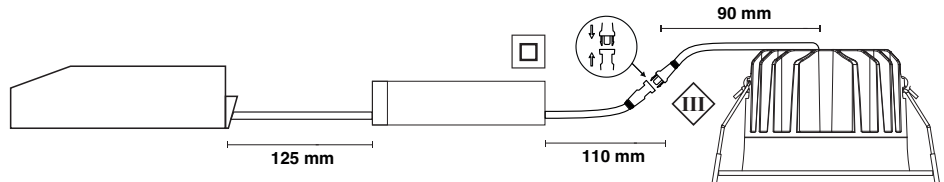

OnePRO Soft

SLC1212
SLC1213
SLC1214
SLC1215

SLC
Scandinavian
Lighting Concept

NO: Må installeres av godkjent installatør
EN: Only to be installed by an authorized electrician
DE: Nur von einer autorisierten Elektrofachkraft installieren lassen
FI: Asenna vain valtuutettu sähköasentaja
FR: Seulement pour être installé par un électricien autorisé
IS: Aðeins skal setja upp af viðurkenndum rafvirkni
ES: Solo para ser instalado por un electricista autorizado.
IT: Solo per essere installato da un elettricista autorizzato