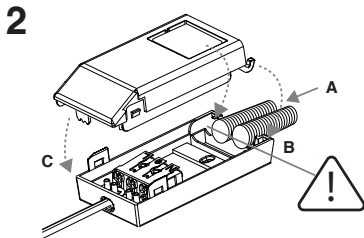

OnePRO Soft

SLC1212
SLC1213
SLC1214
SLC1215

SLC
Scandinavian
Lighting Concept

NO: Må installeres av godkjent installatør
EN: Only to be installed by an authorized electrician
DE: Nur von einer autorisierten Elektrofachkraft installieren lassen
FI: Asenna vain valtuutettu sähköasentaja
FR: Seulement pour être installé par un électricien autorisé
IS: Aðeins skal setja upp af viðurkenndum rafvirkni
ES: Solo para ser instalado por un electricista autorizado.
IT: Solo per essere installato da un elettricista autorizzato