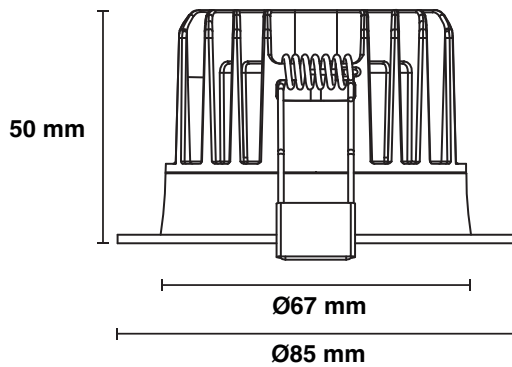

OnePRO Soft

SLC1212
SLC1213
SLC1214
SLC1215

SLC
Scandinavian
Lighting Concept

NO: Må installeres av godkjent installatør
EN: Only to be installed by an authorized electrician
DE: Nur von einer autorisierten Elektrofachkraft installieren lassen
FI: Asenna vain valtuutettu sähköasentaja
FR: Seulement pour être installé par un électricien autorisé
IS: Aðeins skal setja upp af viðurkenndum rafvirkni
ES: Solo para ser instalado por un electricista autorizado.
IT: Solo per essere installato da un elettricista autorizzato