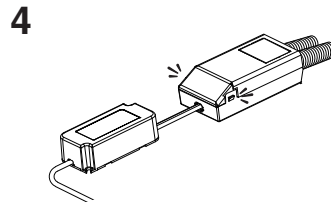

OnePRO Soft

SLC1212
SLC1213
SLC1214
SLC1215

SLC
Scandinavian
Lighting Concept

NO: Må installeres av godkjent installatør
EN: Only to be installed by an authorized electrician
DE: Nur von einer autorisierten Elektrofachkraft installieren lassen
FI: Asenna vain valtuutettu sähköasentaja
FR: Seulement pour être installé par un électricien autorisé
IS: Aðeins skal setja upp af viðurkenndum rafvirkni
ES: Solo para ser instalado por un electricista autorizado.
IT: Solo per essere installato da un elettricista autorizzato