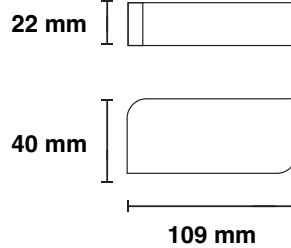

OnePRO Soft

SLC1212
SLC1213
SLC1214
SLC1215

SLC
Scandinavian
Lighting Concept

NO: Må installeres av godkjent installatør
EN: Only to be installed by an authorized electrician
DE: Nur von einer autorisierten Elektrofachkraft installieren lassen
FI: Asenna vain valtuutettu sähköasentaja
FR: Seulement pour être installé par un électricien autorisé
IS: Aðeins skal setja upp af viðurkenndum rafvirkni
ES: Solo para ser instalado por un electricista autorizado.
IT: Solo per essere installato da un elettricista autorizzato