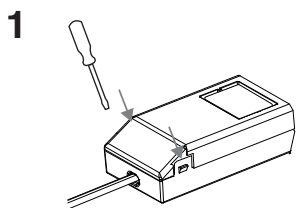

OnePRO Soft

SLC1212
SLC1213
SLC1214
SLC1215

SLC
Scandinavian
Lighting Concept

NO: Må installeres av godkjent installatør
EN: Only to be installed by an authorized electrician
DE: Nur von einer autorisierten Elektrofachkraft installieren lassen
FI: Asenna vain valtuutettu sähköasentaja
FR: Seulement pour être installé par un électricien autorisé
IS: Aðeins skal setja upp af viðurkenndum rafvirkni
ES: Solo para ser instalado por un electricista autorizado.
IT: Solo per essere installato da un elettricista autorizzato