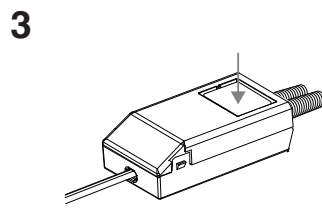

OnePRO Soft

SLC1212
SLC1213
SLC1214
SLC1215

SLC
Scandinavian
Lighting Concept

NO: Må installeres av godkjent installatør
EN: Only to be installed by an authorized electrician
DE: Nur von einer autorisierten Elektrofachkraft installieren lassen
FI: Asenna vain valtuutettu sähköasentaja
FR: Seulement pour être installé par un électricien autorisé
IS: Aðeins skal setja upp af viðurkenndum rafvirkni
ES: Solo para ser instalado por un electricista autorizado.
IT: Solo per essere installato da un elettricista autorizzato