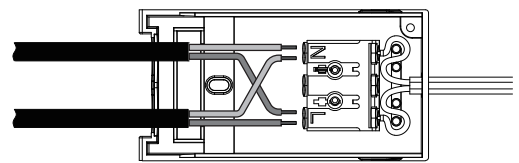

OnePRO Soft

SLC1212
SLC1213
SLC1214
SLC1215

SLC
Scandinavian
Lighting Concept

NO: Må installeres av godkjent installatør
EN: Only to be installed by an authorized electrician
DE: Nur von einer autorisierten Elektrofachkraft installieren lassen
FI: Asenna vain valtuutettu sähköasentaja
FR: Seulement pour être installé par un électricien autorisé
IS: Aðeins skal setja upp af viðurkenndum rafvirkni
ES: Solo para ser instalado por un electricista autorizado.
IT: Solo per essere installato da un elettricista autorizzato